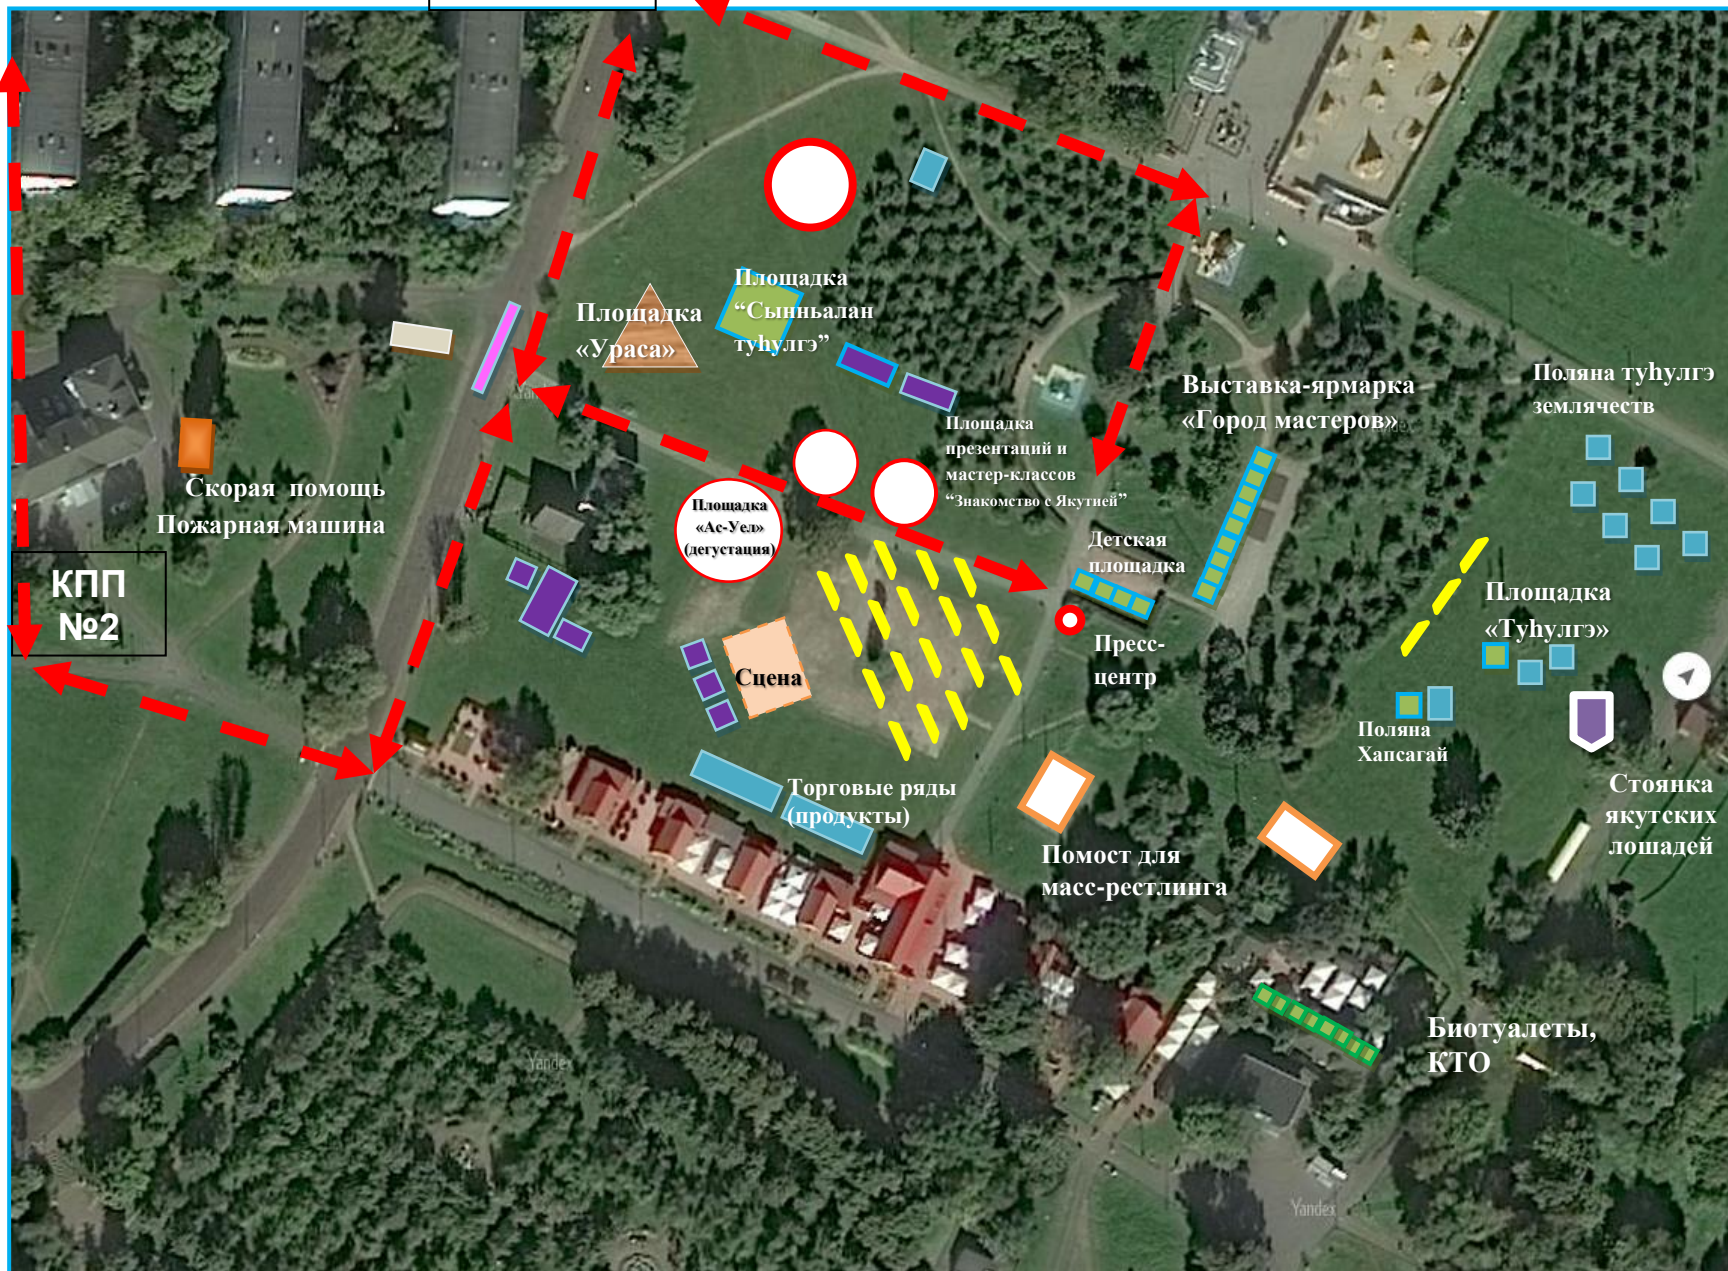

СХЕМА РАЗМЕЩЕНИЯ ОБЪЕКТОВ И ИНВЕНТАРЯ НАЦИОНАЛЬНОГО ПРАЗДНИКА РЕСПУБЛИКИ САХА (ЯКУТИЯ) «ЫСЫАХ» В МУЗЕЕ-ЗАПОВЕДНИКЕ «КОЛОМЕНСКОЕ»

Метро
«Коломенская»

КПП №1
Гостиница

Условные
обозначения

-  Стоянка якутских лошадей
-  Шатер
-  Палатка
-  Тент
-  Биотуалет (ПКТ)
-  Сцена
-  Помост для конкурсов
-  ураса
-  рефрижиратор
-  Скорая помощь
Пожарная машина
-  Техническая палатка
-  Входная зона
-  Шатер
-  Скамья